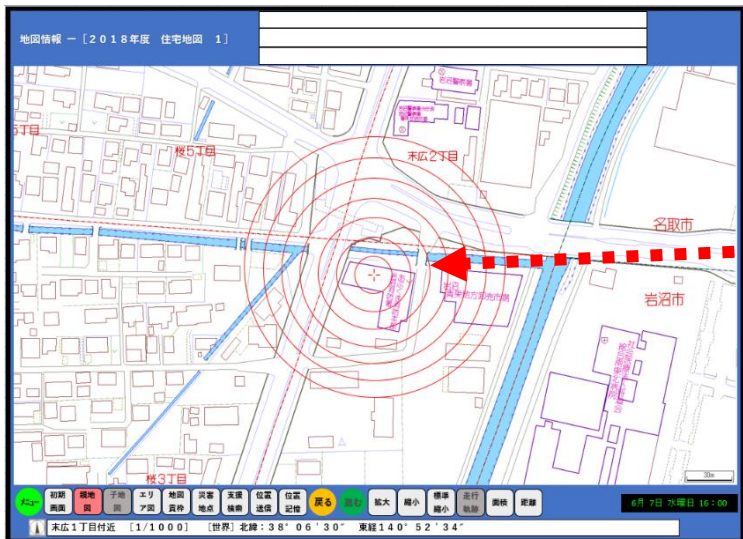

※通信指令装置の検索機能等を簡単にご紹介いたします！

指令装置の紹介①

こちらが「**通信指令装置**」です。

通信指令員は、**119番**通報を聴取しながら3画面を活用して出動指令を出します。右から

①「地図用ディスプレイ」

検索した災害地点を表示します。

②「自動出動用ディスプレイ①」

「**火災・救急・救助**」の情報を聴取して災害対応に適切かつ必要な車両を出動させます。

③「自動出動用ディスプレイ②」

外国人からの通報に対応するための多言語通訳、FAX 119、関係機関への連絡等で使用しています。

指令装置の紹介②

指令装置機能の紹介

※通報シミュレーション訓練画像

岩沼市〇〇で
火事です！

消防車が向かう住所
を教えてください！！

※災害地点の特定
地図用ディスプレイで消防車が向かう地点
を示し、出動隊に情報伝達しています！！

※出動車両の選定
自動出動用ディスプレイにて災害対応にあたる車両を選択(緑色)、出動指令を出します。

車両出動		受付日時					災害種別		救急		告知種別	
新沼		0.0分	岩沼A3	0.0分	沼原A2	0.3分	山元A1	16.8分		119 (携帯)		
山元		1.0分								119 (携帯)		
山元		1.0分								119 (携帯)		
山元A1		1.7分								119 (携帯)		
岩沼A1		-								119 (携帯)		